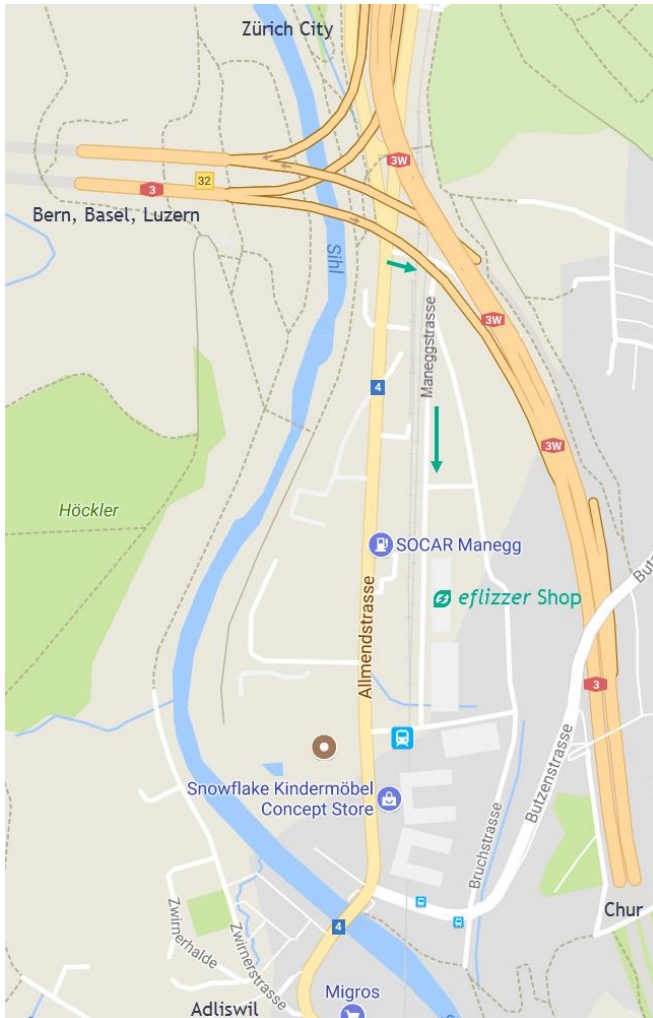

Plan d'accès eflizzer Shop

En transports en commun

De la gare centrale de Zurich

Ligne S4 : Gare centrale de Zurich/Langnau-Gattikon, arrêt Zurich Manegg (11 min.)

De Zurich Wollishofen

Ligne 70 : Zürich Morgenthal/Zürich Mittelleimbach, arrêt Zürich Manegg (3 min.)

Depuis les autoroutes A3 et A4

- Tourner à gauche à la sortie 32 de l'autoroute et suivre les panneaux en direction de Zürich-City/Brunau
- Sortie Brunau, prendre la voie de gauche en direction de Brunau Brunau benutzen
- Tournez à gauche en direction de Brunau/Adliswil et prenez la Allmendstrasse
- Suivre la route sur environ 1300 m et tourner à gauche sous le pont de l'autoroute dans la Maneggstrasse

Depuis Zurich et l'autoroute A3W

- Continuer tout droit sur l'autoroute A3W, suivre la direction A3
  A l'échangeur 2-32, prendre à droite et suivre les panneaux A3 en direction de Flughafen/Berne/Bâle/Saint-Gall/ Lucerne/ Westring-Zürich/ Brunau/Adliswil
- Prendre la sortie Brunau et continuer en direction de Brunau/Adliswil sur Allmendstrasse
- Suivre la route sur environ 1300 m et tourner à gauche sous le pont de l'autoroute dans la Maneggstrasse

Remarque: Votre appareil de navigation et Google Maps ne connaissent peut-être pas encore l'adresse de destination Maneggplatz 44. Depuis la Allmendstrasse, l'accès à la Maneggstrasse se fait directement sous le pont autoroutier.

Coordonnées exactes du magasin:
47.34008729 / 8.52004145